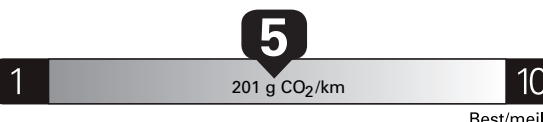

Tailpipe emissions only / Émissions du tuyau d'échappement seulement

Smog Rating / Indice de Smog