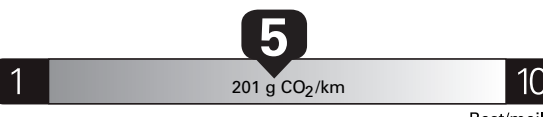

Tailpipe emissions only / Émissions du tuyau d'échappement seulement

Smog Rating / Indice de Smog