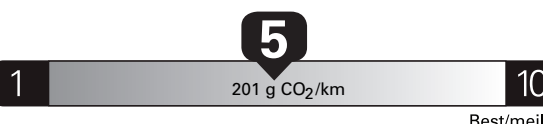

Tailpipe emissions only / Émissions du tuyau d'échappement seulement

Smog Rating / Indice de Smog