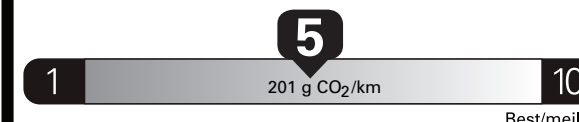

Annual fuel cost for an annual distance of 20,000 km, and an average fuel price of $1.50 per litre

$ 2 580

Coût annuel en carburant

pour une distance annuelle de 20 000 km, et un prix moyen du carburant de 1,50 $ par litre

Small SUVs range from / Les petits VUS font entre

1.9 - 16.8 L_e/100 km

L_e is gasoline litre equivalent
L_e signifie litre équivalent d'essence

Carbon Dioxide Rating / Indice de dioxyde de carbone