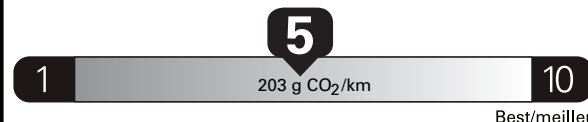

Carbon Dioxide Rating / Indice de dioxyde de carbone

Tailpipe emissions only / Émissions du tuyau d'échappement seulement