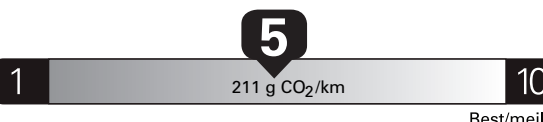

Annual fuel **COST**
for an annual distance of 20,000 km, and an average fuel price of $1.45 per litre

$ 2 610

Coût annuel en carburant

pour une distance annuelle de 20 000 km, et un prix moyen du carburant de 1,45 $ par litre

Small SUVs range from /
Les petits VUS font entre

1.9 - 16.5 L_e/100 km

L_e is gasoline litre equivalent
L_e signifie litre équivalent d'essence

Carbon Dioxide Rating / Indice de dioxyde de carbone

Tailpipe emissions only / Émissions du tuyau d'échappement seulement

Smog Rating / Indice de Smog