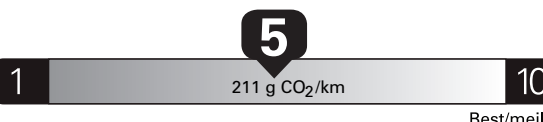

Annual fuel COST
for an annual distance of 20,000 km, and an average fuel price of $1.45 per litre

$ 2 610

Coût annuel en carburant

pour une distance annuelle de 20 000 km, et un prix moyen du carburant de 1,45 $ par litre

Small SUVs range from /
Les petits VUS font entre

1.9 - 16.5 L_e/100 km

L_e is gasoline litre equivalent
L_e signifie litre équivalent d'essence

Carbon Dioxide Rating / Indice de dioxyde de carbone