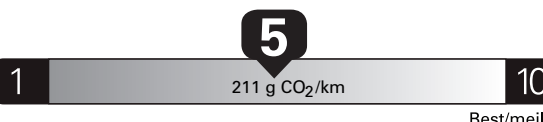

Annual fuel COST
for an annual distance of 20,000 km, and an average fuel price of $1.45 per litre

$ 2 610

Coût annuel en carburant

pour une distance annuelle de 20 000 km, et un prix moyen du carburant de 1,45 $ par litre

Small SUVs range from / Les petits VUS font entre

1.9 - 16.5 L_e/100 km

L_e is gasoline litre equivalent
L_e signifie litre équivalent d'essence

Carbon Dioxide Rating / Indice de dioxyde de carbone

Tailpipe emissions only / Émissions du tuyau d'échappement seulement

Smog Rating / Indice de Smog