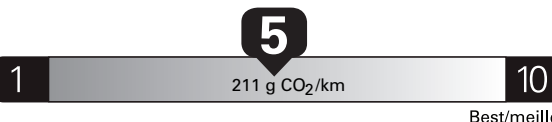

Carbon Dioxide Rating / Indice de dioxyde de carbone

Tailpipe emissions only / Émissions du tuyau d'échappement seulement