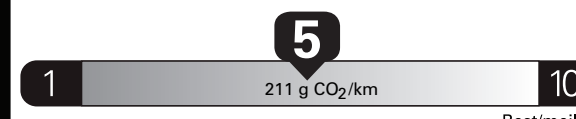

Annual fuel **COST**
for an annual distance of 20,000 km, and an average fuel price of $1.45 per litre

$ 2 610

Coût annuel en carburant

pour une distance annuelle de 20 000 km, et un prix moyen du carburant de 1,45 $ par litre

Small SUVs range from /
Les petits VUS font entre

1.9 - 16.5 L_e/100 km

L_e is gasoline litre equivalent
L_e signifie litre équivalent d'essence

Carbon Dioxide Rating / Indice de dioxyde de carbone

Tailpipe emissions only / Émissions du tuyau d'échappement seulement

Smog Rating / Indice de Smog