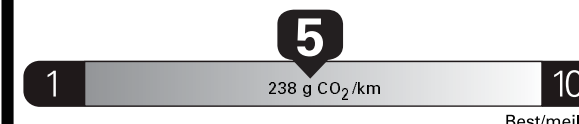

Annual fuel **COST**
for an annual distance of 20,000 km, and an average fuel price of $0.93 per litre

$ 1 879

Coût annuel en carburant

pour une distance annuelle de 20 000 km, et un prix moyen du carburant de 0,93 $ par litre

Mid-size cars range from /
Les voitures intermédiaires font
entre

2.1 - 17.5 L_e /100 km

L_e is gasoline litre equivalent
L_e signifie litre équivalent d'essence

Carbon Dioxide Rating / Indice de dioxyde de carbone

Smog Rating / Indice de Smog