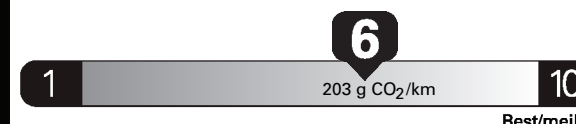

Carbon Dioxide Rating / Indice de dioxyde de carbone

Tailpipe emissions only / Émissions du tuyau d'échappement seulement