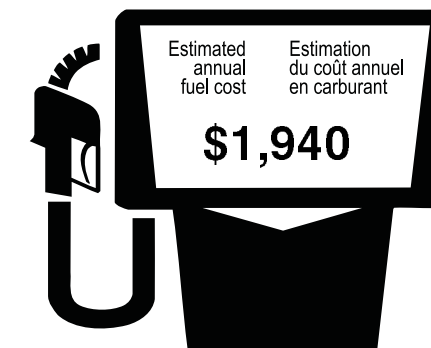

- CHILDPROOF REAR DOOR LOCK
- LATCH CHILD RESTRAINT SYS
- PASSIVE ANTI-THEFT SYSTEM
- PERIMETER ALARM
- PERSONAL SAFETY SYSTEM
- SIDE AIR BAGS
- SIDE AIR CURTAINS
- SOS POST CRASH ALERT SYST

WARRANTY

- 3 YR/60,000 KM BASIC
- 5YEAR/100,000 KM POWERTRAIN
- ROADSIDE ASSISTANCE 24 HR

INCLUDED ON THIS VEHICLE (MSRP)*

EQUIPMENT GROUP 201A

- SE APPEARANCE PACKAGE
- 18" PREMIUM PAINTED SPORT WHL
- REAR SPOILER

1,000.00

OPTIONAL EQUIPMENT/OTHER

- 2016 MODEL YEAR
- FEDERAL EXCISE TAX
- INGOT SILVER METALLIC

100.00
NO CHARGE

PRICE INFORMATION

BASE PRICE	$24,799.00
TOTAL OPTIONS/OTHER	1,100.00
TOTAL VEHICLE & OPTIONS/OTHER	25,899.00
DESTINATION & DELIVERY	1,600.00

"THIS VEH. NOT INTENDED FOR SALE OR REGISTRATION IN US" RETAIL PRICES EXCLUDE GST/HST

TOTAL MSRP $27,499.00

* MANUFACTURER'S SUGGESTED RETAIL PRICE = MSRP
* NOTE: THIS PRICE HAS BEEN DEVELOPED AS A GUIDE. DEALERS MAY SELL FOR LESS AND ARE NOT UNDER ANY OBLIGATION TO ACCEPT THIS SUGGESTED RETAIL PRICE.

RAMP ONE /
TERMINAL UN

RA7M

RAMP TWO /
TERMINAL DEUX

FINAL ASSEMBLY PLANT /
USINE DE MONTAGE

HERMOSILLO

METHOD OF TRANSP. /
MODE DE TRANSPORT

RAIL

ITEM #: B1-075A O/T 5

FF152 N REC2X 625 000338 06 15 15

ENERGUIDE

Ask your dealer for the FUEL CONSUMPTION GUIDE or
CALL 1-800-387-2000

2016 FUSION FWD, 2.5L ENGINE, 6 SPEED SELECT SHIFT TRANSMISSION/FUSION 2016 MOTEUR 2.5L, 6 VITESSES A SELECTEUR BIFONCTION SELECT SHIFT

CITY/VILLE

10.5 / 27
L/100 km mi/gal

Estimated annual fuel cost

$1,940

Canada

HIGHWAY/ROUTE

6.9 / 41
L/100 km mi/gal

These estimates are based on the Government of Canada's approved criteria and testing methods. The actual fuel consumption of this vehicle may vary. Refer to the Fuel Consumption Guide.

Données obtenues selon les critères et méthodes d'essais approuvés par le Gouvernement du Canada. La consommation réelle de carburant de ce véhicule peut varier. Consultez le Guide de consommation de carburant.

Demandez le GUIDE DE CONSOMMATION DE CARBURANT à votre concessionnaire ou composez le 1-800-387-2000

**U.S. GOVERNMENT SAFETY RATINGS
COTES DE SÉCURITÉ DU GOUVERNEMENT AMÉRICAIN**

Overall Vehicle Score /
Cote globale du véhicule **★★★★★**

Frontal Crash / Collision frontale
Driver / Conducteur **★★★★★**
Passenger / Passager **★★★★**

Side Crash / Collision latérale
Front seat / Siège avant **★★★**
Rear seat / Siège arrière **★★★★★**

Rollover / Capotage **★★★★**

Star ratings range from 1 to 5 stars (*****), with 5 being the highest. Les cotes varient de 1 à 5 étoiles (*****), 5 étant la cote la plus élevée.

Source: U.S. National Highway Traffic Safety Administration
For more information / Pour de plus amples renseignements
www.safercar.gov

3FA6P0H77GR167267

IIHS Ratings

Top Safety Pick Award Winner

Frontal Offset **GOOD**

Side Impact **GOOD**

Rear Impact **GOOD**

Roof Strength **GOOD**

The Institute rates vehicles Good, Acceptable, Marginal, or Poor based on performance.

Scan code not operational at this time

FOR PLANT USE ONLY

Ford Extended Service Plan is the only service contract backed by Ford Motor Company of Canada, Limited and honoured at authorized Ford and Lincoln Dealers across Canada and the United States. Speak to your Dealer for plan options and pricing, or visit our website at www.ford.ca/esp

Personalize your vehicle with Ford Custom Accessories. Genuine Ford Accessories are engineered for your vehicle and can be included under the Ford New Vehicle Limited Warranty. Certain conditions, limitations and exclusions apply. See your Dealer for details.