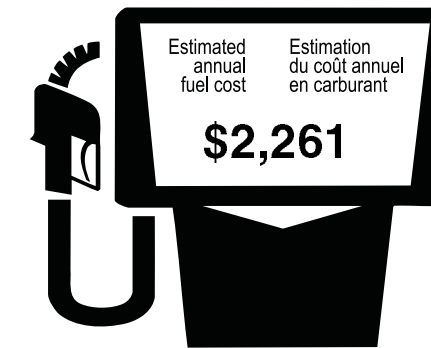

FUNCTIONAL

- A/C, MANUAL
- ABS, POWER 4-WHEEL DISC
- ADVANCE TRAC STABILITY SYS
- CRUISE CONTROL
- EASY FUEL
- ELEC PWR ASSIST STEERING
- MYKEY
- POWER WINDOWS/LOCK GROUP
- REAR WINDOW DEFROSTER
- REMOTE KEYLESS ENTRY
- REVERSE CAMERA SYSTEM

SAFETY/SECURITY

- CHILDPROOF REAR DOOR LOCK
- LATCH CHILD RESTRAINT SYS
- PASSIVE ANTI-THEFT SYSTEM
- PERIMETER ALARM
- PERSONAL SAFETY SYSTEM
- SIDE AIR BAGS
- SIDE AIR CURTAINS
- SOS POST CRASH ALERT SYST

WARRANTY

- 3 YR/60,000 KM BASIC
- 5YEAR/100,000 KM POWERTRAIN
- ROADSIDE ASSISTANCE 24 HR

INCLUDED ON THIS VEHICLE	(MSRP)*	PRICE INFORMATION	(MSRP)*
EQUIPMENT GROUP 201A	1,000.00	BASE PRICE	$24,399.00
•SE APPEARANCE PACKAGE		TOTAL OPTIONS/OTHER	1,950.00
•18" PREMIUM PAINTED SPORT WHL			
•REAR SPOILER			
OPTIONAL EQUIPMENT/OTHER		TOTAL VEHICLE & OPTIONS/OTHER	26,349.00
2015 MODEL YEAR		DESTINATION & DELIVERY	1,600.00
FEDERAL EXCISE TAX	100.00	"THIS VEH. NOT INTENDED FOR SALE OR REGISTRATION IN US" RETAIL PRICES EXCLUDE GST/HST	
SE TECH/MY FORD TOUCH PACKAGE	850.00		
.REVERSE SENSING SYSTEM			
.EATC AIR CONDITIONING			

ENERGUIDE

Ask your dealer for the FUEL CONSUMPTION GUIDE or CALL 1-800-387-2000

2015 FUSION FWD, 2.5L ENGINE, 6 SPEED SELECT SHIFT TRANSMISSION/FUSION 2015 MOTEUR 2.5L, 6 VITESSES A SELECTEUR BIFONCTION SELECT SHIFT

CITY/VILLE

10.6 / 27
L/100 km mi/gal

HIGHWAY/ROUTE

7.0 / 40
L/100 km mi/gal

Canada

These estimates are based on the Government of Canada's approved criteria and testing methods. The actual fuel consumption of this vehicle may vary. Refer to the Fuel Consumption Guide.

Données obtenues selon les critères et méthodes d'essais approuvés par le Gouvernement du Canada. La consommation réelle de carburant de ce véhicule peut varier. Consultez le Guide de consommation de carburant.

Demandez le GUIDE DE CONSOMMATION DE CARBURANT à votre concessionnaire ou composez le 1-800-387-2000

**U.S. GOVERNMENT SAFETY RATINGS
COTES DE SÉCURITÉ DU GOUVERNEMENT AMÉRICAIN**

Overall Vehicle Score / Cote globale du véhicule ★ ★ ★ ★ ★

Frontal Crash / Collision frontale Driver / Conducteur ★ ★ ★ ★ ★
Passenger / Passager ★ ★ ★ ★

Side Crash / Collision latérale Front seat / Siège avant ★ ★ ★
Rear seat / Siège arrière ★ ★ ★ ★ ★

Rollover / Capotage ★ ★ ★ ★

Star ratings range from 1 to 5 stars (*****), with 5 being the highest. Les cotes varient de 1 à 5 étoiles (*****), 5 étant la cote la plus élevée.

Source: U.S. National Highway Traffic Safety Administration
For more information / Pour de plus amples renseignements
www.safercar.gov

IIHS Ratings

Top Safety Pick Award Winner

Frontal Offset GOOD
Side Impact GOOD
Rear Impact GOOD
Roof Strength GOOD

The Institute rates vehicles Good, Acceptable, Marginal, or Poor based on performance.

Scan code not operational at this time

FOR PLANT USE ONLY

	RAMP ONE / TERMINAL UN		TOTAL MSRP $27,949.00
	RA75		
	RAMP TWO / TERMINAL DEUX	FINAL ASSEMBLY PLANT / USINE DE MONTAGE	* MANUFACTURER'S SUGGESTED RETAIL PRICE = MSRP * NOTE: THIS PRICE HAS BEEN DEVELOPED AS A GUIDE. DEALERS MAY SELL FOR LESS AND ARE NOT UNDER ANY OBLIGATION TO ACCEPT THIS SUGGESTED RETAIL PRICE.
		HERMOSILLO	
	METHOD OF TRANSP. / MODE DE TRANSPORT	ITEM #: B3-F009 O/T 2	
	RAIL	FB051 N REC2X 515 001373 02 05 15