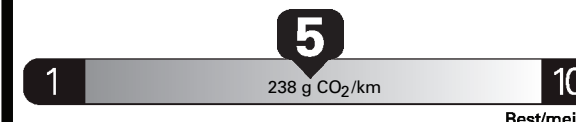

Annual fuel COST
for an annual distance of 20,000 km, and an average fuel price of $0.98 per litre

$ 1 999

Coût annuel en carburant
pour une distance annuelle de 20 000 km, et un prix moyen du carburant de 0,98 $ par litre

Mid-size cars range from /
Les voitures intermédiaires font
entre

2.1 - 18.3 L_e/100 km

L_e is gasoline litre equivalent
L_e signifie litre équivalent d'essence

Carbon Dioxide Rating / Indice de dioxyde de carbone

Smog Rating / Indice de Smog