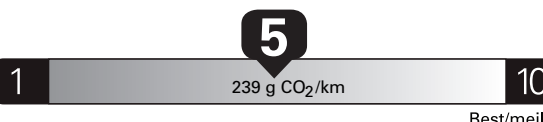

Annual fuel **COST**
for an annual distance of 20,000 km, and an average fuel price of $1.00 per litre

$ 2 040

Coût annuel en carburant

pour une distance annuelle de 20 000 km, et un prix moyen du carburant de 1,00 $ par litre

Small SUVs range from /
Les petites VUS font entre

1.8 - 14.6 L_e/100 km

L_e is gasoline litre equivalent
L_e signifie litre équivalent d'essence

Carbon Dioxide Rating / Indice de dioxyde de carbone

Tailpipe emissions only / Émissions du tuyau d'échappement seulement

Smog Rating / Indice de Smog