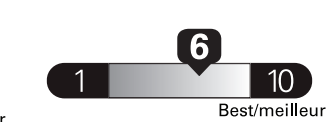

ford.ca

VEHICLE DESCRIPTION

EDGE

2023 FORD EDGE TITANIUM-AWD
5-PASSENGER
2.0L I4 ECOBOOST ENGINE
8-SPD AUTO TRANSMISSION

PB A37410

EXTERIOR
ATLAS BLUE
INTERIOR
EBONY ACTIVEX TRIMMED SEATS

STANDARD EQUIPMENT

STANDARD EQUIPMENT INCLUDED AT NO EXTRA CHARGE IN THE BASE PRICE BELOW

EXTERIOR

- ACTIVE GRILLE SHUTTERS
- AUTO HIGH BEAMS
- DAYTIME RUNNING LIGHTS
- EXHAUST, DUAL TIPS
- GRILLE, CHROME
- HANDS FREE LIFTGATE W/ FOOT ACTIVATION
- LED FOG LAMPS
- LED TAIL LIGHTS
- MIRRORS, PWR/HEAT/MEM/SGNL
- PRIVACY GLASS, REAR
- RAIN SENSING WIPERS

INTERIOR

- 110V OUTLET
- AM/FM STEREO
- AMBIENT LIGHTING
- B&O AUDIO SYSTEM
- CRUISE CONTROL
- MIRROR, AUTODIMMING
- POWERPOINTS, FRT/REAR 12V
- SEAT, PWR/HTD/MEM DRIVER
- ACTIVEX SEATING MATERIAL
- BENCH REAR 60/40
- TILT/TELESCOPING LEATHER WRAPPED STEERING WHEEL
- UNIVERSAL GARAGE DOOR OPENER

FUNCTIONAL

- A/C, DUAL ZONE ELECTRONIC
- AUTO START/STOP
- BLIS W/CROSS TRAFFIC
- FORDPASS™ CONNECT
- FRONT & REAR PARK SENSORS
- INTELL ACCESS W/PUSH START
- LANE KEEPING SYSTEM
- PRE-COLLISION ASSIST W/AEB
- REMOTE VEHICLE START
- REVERSE CAMERA SYSTEM
- WIRELESS CHARGING PAD
- SYNC® 4A

SAFETY/SECURITY

- ADVANCETRAC™W/ ROLL STABILITY CONTROL
- AIRBAGS, FR/SIDE DRVR/PASS
- LATCH CHILD RESTRAINT SYS
- PERIMETER ALARM
- PERSONAL SAFETY SYSTEM™
- SAFETY CANOPY
- SOS POST CRASH ALERT SYST
- TIRE PRESSURE MONITOR SYS

WARRANTY

- 3 YR/60,000 KM BASIC POWERTRAIN
- 5YEAR/100,000 KM ROADSIDE ASSISTANCE 24 HRS

INCLUDED ON THIS VEHICLE

(MSRP)*

EQUIPMENT GROUP 300A

OPTIONAL EQUIPMENT/OTHER

2023 MODEL YEAR
FEDERAL EXCISE TAX 100.00

(MSRP)*

PRICE INFORMATION

BASE PRICE $47,319.00
TOTAL OPTIONS/OTHER 100.00
TOTAL VEHICLE & OPTIONS/OTHER 47,419.00
DESTINATION & DELIVERY 2,095.00