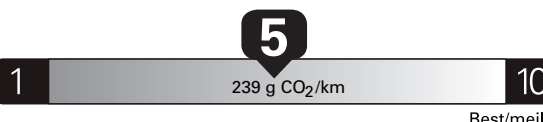

Annual fuel COST
for an annual distance of 20,000 km, and an average fuel price of $1.25 per litre

$ 2 550

Coût annuel en carburant

pour une distance annuelle de 20 000 km, et un prix moyen du carburant de 1,25 $ par litre

Small SUVs range from / Les petits VUS font entre

1.9 - 14.3 L_e/100 km

L_e is gasoline litre equivalent
L_e signifie litre équivalent d'essence

Carbon Dioxide Rating / Indice de dioxyde de carbone

Tailpipe emissions only / Émissions du tuyau d'échappement seulement

Smog Rating / Indice de Smog