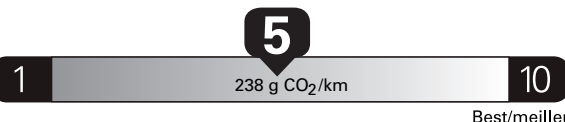

Annual fuel **COST**
for an annual distance of 20,000 km, and an average fuel price of $1.25 per litre

$ 2 525

Coût annuel en carburant

pour une distance annuelle de 20 000 km, et un prix moyen du carburant de 1,25 $ par litre

Small SUVs range from /
Les petits VUS font entre

1.9 - 14.3 L_e/100 km

L_e is gasoline litre equivalent
L_e signifie litre équivalent d'essence

Carbon Dioxide Rating / Indice de dioxyde de carbone

Tailpipe emissions only / Émissions du tuyau d'échappement seulement

Smog Rating / Indice de Smog