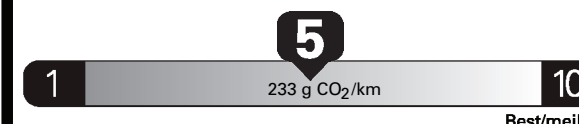

Annual fuel COST
for an annual distance of 20,000 km, and an average fuel price of $1.02 per litre

$ 2 040

Coût annuel en carburant
pour une distance annuelle de 20 000 km, et un prix moyen du carburant de 1,02 $ par litre

Small SUVs range from /
Les petites VUS font entre

3.1 - 13.2 L_e/100 km

L_e is gasoline litre equivalent
L_e signifie litre équivalent d'essence

Carbon Dioxide Rating / Indice de dioxyde de carbone

Tailpipe emissions only / Émissions du tuyau d'échappement seulement

Smog Rating / Indice de Smog