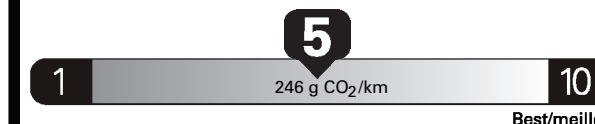

Annual fuel **COST**
for an annual distance of 20,000 km, and an average fuel price of $0.98 per litre

$ 2 058

Coût annuel en carburant
pour une distance annuelle de 20 000 km, et un prix moyen du carburant de 0,98 $ par litre

Small SUVs range from /
Les petites VUS font entre

7.3 - 14.6 L_e/100 km

L_e is gasoline litre equivalent
L_e signifie litre équivalent d'essence

Carbon Dioxide Rating / Indice de dioxyde de carbone

Tailpipe emissions only / Émissions du tuyau d'échappement seulement

Smog Rating / Indice de Smog