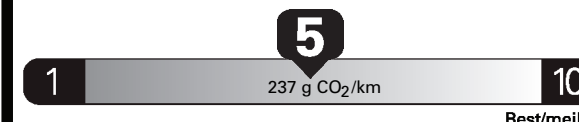

Annual fuel COST
for an annual distance of 20,000 km, and an average fuel price of $1.25 per litre

$ 2 525

Coût annuel en carburant

pour une distance annuelle de 20 000 km, et un prix moyen du carburant de 1,25 $ par litre

Small SUVs range from /
Les petites VUS font entre

2.0 - 14.6 L_e/100 km

L_e is gasoline litre equivalent
L_e signifie litre équivalent d'essence

Carbon Dioxide Rating / Indice de dioxyde de carbone

Smog Rating / Indice de Smog