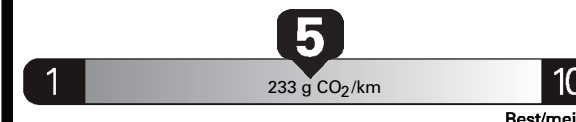

Annual fuel COST
for an annual distance of 20,000 km, and an average fuel price of $1.02 per litre

$ 2 040

Coût annuel en carburant
pour une distance annuelle de 20 000 km, et un prix moyen du carburant de 1,02 $ par litre

Small SUVs range from /
Les petites VUS font entre

3.1 - 13.2 L_e/100 km

L_e is gasoline litre equivalent
L_e signifie litre équivalent d'essence

Carbon Dioxide Rating / Indice de dioxyde de carbone

Tailpipe emissions only / Émissions du tuyau d'échappement seulement

Smog Rating / Indice de Smog