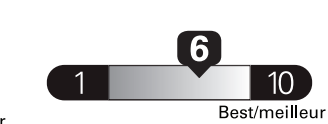

ford.ca

VEHICLE DESCRIPTION

EDGE

2024 FORD EDGE SEL-AWD
5-PASSENGER
2.0L I4 ECOBOOST ENGINE
8-SPD AUTO TRANSMISSION

RB **A35374**

EXTERIOR
FORGED GREEN
INTERIOR
DUNE CLOTH

STANDARD EQUIPMENT

STANDARD EQUIPMENT INCLUDED AT NO EXTRA CHARGE IN THE BASE PRICE BELOW

EXTERIOR

- EASY FUEL CAPLESS FILLER
- AUTO HIGH BEAMS
- HEADLAMPS -WIPE ACTIVATED
- LED HEADLAMPS
- LED TAIL LIGHTS
- MIRRORS, DUAL POWER & MANUAL FOLD-AWAY
- PRIVACY GLASS, REAR
- WIPER/DEFROSTER, REAR

INTERIOR

- 12" PRODUCTIVITY SCREEN
- 1TOUCH UP/DWN DRV/PASS WIN
- A/C, DUAL ZONE ELECTRONIC
- CRUISE CONTROL
- SEATS, CLOTH BUCKET
- BENCH REAR 60/40
- HEAT/POWER SEATS-DRV/PASS
- ROTARY GEAR SHIFT DIAL
- MIRROR, AUTODIMMING
- VISORS, DUAL ILLUMINATED
- CUP HOLDERS (8)

FUNCTIONAL

- AM/FM STEREO W/ 6 SPEAKER
- AUTO START/STOP
- INTELL ACCESS W/PUSH START
- ELECTRONIC POWER ASSISTED STEERING (EPAS)
- SYNC® 4A
- REAR VIEW CAMERA
- REAR PARKING SENSORS

SAFETY/SECURITY

- ADVANCETRAC™W/ ROLL STABILITY CONTROL
- AIRBAGS, FR/SIDE DRV/PASS
- LATCH CHILD RESTRAINT SYS
- PERSONAL SAFETY SYSTEM™
- AIRBAGS - SAFETY CANOPY®
- SECURILOCK ANTI-THEFT SYS
- SOS POST CRASH ALERT SYST
- TIRE PRESSURE MONITOR SYS

WARRANTY

- 3 YR/60,000 KM BASIC
- 5YEAR/100,000 KM POWERTRAIN
- ROADSIDE ASSISTANCE 24 HRS

INCLUDED ON THIS VEHICLE

(MSRP)*

EQUIPMENT GROUP 201A

OPTIONAL EQUIPMENT/OTHER

2024 MODEL YEAR	
FEDERAL EXCISE TAX	100.00
FRONT LICENSE PLATE BRACKET	NO CHARGE

PRICE INFORMATION

BASE PRICE	$44,200.00
TOTAL OPTIONS/OTHER	100.00
TOTAL VEHICLE & OPTIONS/OTHER	44,300.00
DESTINATION & DELIVERY	2,095.00

(MSRP)*

"THIS VEH. NOT INTENDED FOR SALE OR REGISTRATION IN US" RETAIL PRICES EXCLUDE GST/HST

Gasoline Vehicle
Véhicule à essence

Fuel Consumption / Consommation de carburant