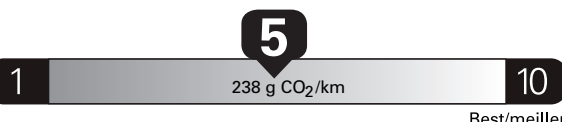

Carbon Dioxide Rating / Indice de dioxyde de carbone