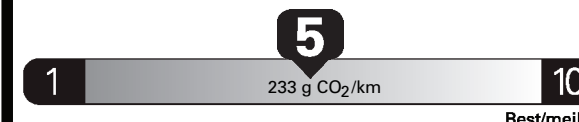

Annual fuel COST

for an annual distance of 20,000 km, and an average fuel price of $1.02 per litre

$ 2 040

Coût annuel en carburant

pour une distance annuelle de 20 000 km, et un prix moyen du carburant de 1,02 $ par litre

Small SUVs range from /
Les petites VUS font entre

6.3 - 13.4 L_e/100 km

L_e is gasoline litre equivalent
L_e signifie litre équivalent d'essence

Carbon Dioxide Rating / Indice de dioxyde de carbone

Smog Rating / Indice de Smog