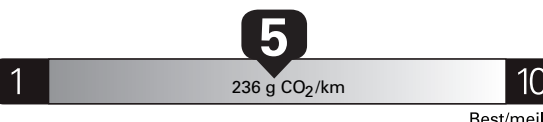

Annual fuel **COST**
for an annual distance of 20,000 km, and an average fuel price of $1.45 per litre

$ 2 900

Coût annuel en carburant
pour une distance annuelle de 20 000 km, et un prix moyen du carburant de 1,45 $ par litre

Small SUVs range from /
Les petits VUS font entre

1.9 - 16.5 L_e/100 km

L_e is gasoline litre equivalent
L_e signifie litre équivalent d'essence

Carbon Dioxide Rating / Indice de dioxyde de carbone

Tailpipe emissions only / Émissions du tuyau d'échappement seulement

Smog Rating / Indice de Smog