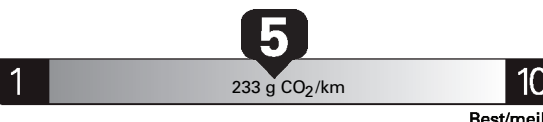

Annual fuel COST
for an annual distance of 20,000 km, and an average fuel price of $1.02 per litre

$ 2 040

Coût annuel en carburant
pour une distance annuelle de 20 000 km, et un prix moyen du carburant de 1,02 $ par litre

Small SUVs range from /
Les petites VUS font entre

3.1 - 13.2 L_e/100 km

L_e is gasoline litre equivalent
L_e signifie litre équivalent d'essence

Carbon Dioxide Rating / Indice de dioxyde de carbone

Smog Rating / Indice de Smog