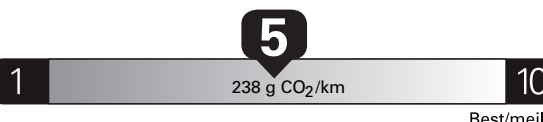

Annual fuel **COST**
for an annual distance of 20,000 km, and an average fuel price of $1.00 per litre

$ 2 020

Coût annuel en carburant

pour une distance annuelle de 20 000 km, et un prix moyen du carburant de 1,00 $ par litre

Small SUVs range from /
Les petites VUS font entre

1.8 - 14.6 L_e/100 km

L_e is gasoline litre equivalent
L_e signifie litre équivalent d'essence

Carbon Dioxide Rating / Indice de dioxyde de carbone

Tailpipe emissions only / Émissions du tuyau d'échappement seulement

Smog Rating / Indice de Smog