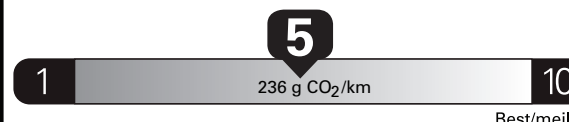

Annual fuel **COST**
for an annual distance of 20,000 km, and an average fuel price of $1.25 per litre

$ 2 500

Coût annuel en carburant

pour une distance annuelle de 20 000 km, et un prix moyen du carburant de 1,25 $ par litre

Small SUVs range from /
Les petites VUS font entre

2.0 - 14.6 L_e/100 km

L_e is gasoline litre equivalent
L_e signifie litre équivalent d'essence

Carbon Dioxide Rating / Indice de dioxyde de carbone

Smog Rating / Indice de Smog