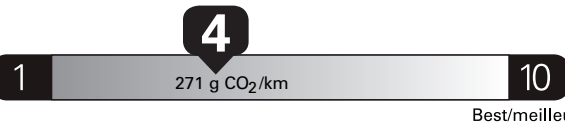

Carbon Dioxide Rating / Indice de dioxyde de carbone

Tailpipe emissions only / Émissions du tuyau d'échappement seulement