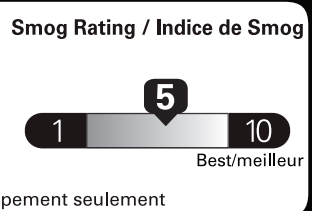

Annual fuel **COST**
for an annual distance of 20,000 km, and an average fuel price of $1.50 per litre

$ 3 540
Coût annuel en carburant
pour une distance annuelle de 20 000 km, et un prix moyen du carburant de 1,50 $ par litre

Standard pickup trucks range from /
Les camionnettes ordinaires font entre
2.7 - 19.7 L_e/100 km