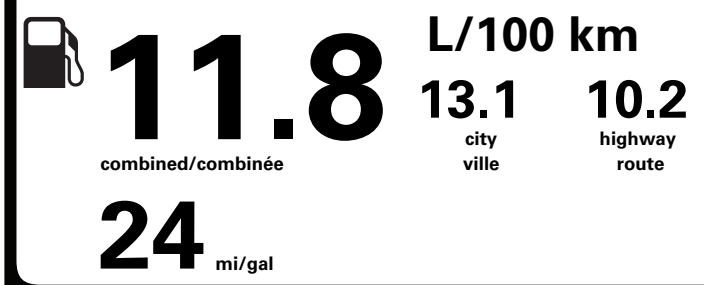

ford.ca

VEHICLE DESCRIPTION

F-150

2026 F-150 4X4 REGULAR CAB 141" WHEELBASE 2.7L ECOBOOST ENGINE ELECTRONIC 10SPD AUTO TRANS

EXTERIOR OXFORD WHITE INTERIOR MEDIUM DARK SLATE CLOTH

TK E44327

STANDARD EQUIPMENT

STANDARD EQUIPMENT INCLUDED AT NO EXTRA CHARGE IN THE BASE PRICE BELOW

Table with 4 columns: EXTERIOR, INTERIOR, FUNCTIONAL, SAFETY/SECURITY. Lists various vehicle features and options.

WARRANTY section listing 3YR/60,000KM BASIC, 5YR/100,000KM POWERTRAIN, and ROADSIDE ASSISTANCE 24 HRS.

INCLUDED ON THIS VEHICLE

EQUIPMENT GROUP 103A

- •XL SERIES
  •17" SILVER PAINTED ALUM WHEEL
  •CHROME FRONT/REAR BUMPERS
  •FOG LAMPS
  •REAR PRIVACY GLASS W/DFRST

OPTIONAL EQUIPMENT/OTHER

- 2026 MODEL YEAR
  FEDERAL EXCISE TAX .265/70R17 BSW ALL-TERRAIN
  3.55 NON-LIMITED-SLIP AXLE
  6450# GVWR PACKAGE
  BLACK PLATFORM RUNNING BRDS
  50 STATE EMISSIONS
  TRAILER BRAKE CONTROLLER
  CONN PKG: 1YR INCL W/FORD APP
  BEDLINER TOUH BED SPRAY-IN

(MSRP)*

1,395.00

100.00

NO CHARGE

600.00

NO CHARGE

350.00

700.00

PRICE INFORMATION

BASE PRICE $57,190.00
TOTAL OPTIONS/OTHER 3,145.00

TOTAL VEHICLE & OPTIONS/OTHER DESTINATION & DELIVERY 60,335.00 2,695.00

TOTAL BEFORE REDUCTIONS 63,030.00
XL SERIES DISCOUNT - 1,750.00

TOTAL REDUCTIONS - 1,750.00

"THIS VEH. NOT INTENDED FOR SALE OR REGISTRATION IN US" RETAIL PRICES EXCLUDE GST/HST

Fuel Consumption / Consommation de carburant