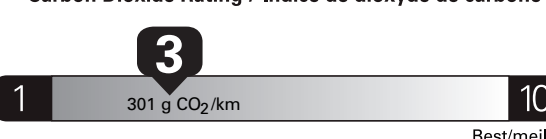

EQUIPMENT GROUP 103A

1,395.00

- XL SERIES
- 17" SILVER PAINTED ALUM WHEEL
- CHROME FRONT/REAR BUMPERS
- FOG LAMPS
- REAR PRIVACY GLASS W/DFRST

OPTIONAL EQUIPMENT/OTHER

- 2026 MODEL YEAR
- FEDERAL EXCISE TAX 100.00
- 5.0L V8 ENGINE NO CHARGE
- .265/70R17 BSW ALL-TERRAIN NO CHARGE
- 3.73 ELECTRONIC LOCKING AXLE NO CHARGE
- 6450# GVWR PACKAGE NO CHARGE
- 50 STATE EMISSIONS NO CHARGE
- CONN PKG: 1YR INCL W/FORD APP NO CHARGE
- VINYL 40/20/40 FR SEAT NO CHARGE
- BEDLINER TOUH BED SPRAY-IN 700.00

PRICE INFORMATION

BASE PRICE $60,190.00
TOTAL OPTIONS/OTHER 2,195.00

TOTAL VEHICLE & OPTIONS/OTHER 62,385.00
DESTINATION & DELIVERY 2,695.00

TOTAL BEFORE REDUCTIONS 65,080.00
XL SERIES DISCOUNT - 1,750.00

TOTAL REDUCTIONS - 1,750.00

**"THIS VEH. NOT INTENDED FOR
SALE OR REGISTRATION IN US"
RETAIL PRICES EXCLUDE
GST/HST**

Canada

ENERGUIDE

Gasoline Vehicle
Véhicule à essence

Fuel Consumption / Consommation de carburant

12.8 L/100 km
combined/combinaée

14.8 city
ville

10.4 highway
route

22 mi/gal

Annual fuel **COST**
for an annual distance of 20,000 km, and an
average fuel price of $1.50 per litre

$ 3 840

Coût annuel en carburant
pour une distance annuelle de 20 000 km, et un
prix moyen du carburant de 1,50 $ par litre

Standard pickup trucks range
from /
Les camionnettes ordinaires font
entre
2.7 - 19.7 L_e/100 km

L_e is gasoline litre equivalent
L_e signifie litre équivalent d'essence

Carbon Dioxide Rating / Indice de dioxyde de carbone