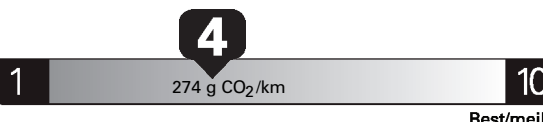

Carbon Dioxide Rating / Indice de dioxyde de carbone