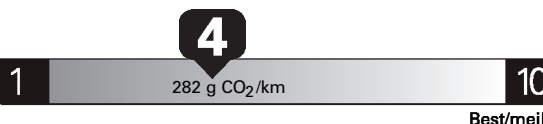

Carbon Dioxide Rating / Indice de dioxyde de carbone