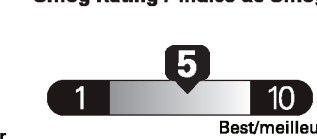

Smog Rating / Indice de Smog

Tailpipe emissions only / Émissions du tuyau d'échappement seulement

Estimates are based on Government of Canada approved criteria and testing methods. Vehicle's actual fuel consumption will vary.

Estimations établies selon des méthodes d'essai et des critères approuvés par le gouvernement du Canada. La consommation de carburant réelle du véhicule variera.

For more information visit

vehicles.nrcan.gc.ca

Pour plus d'information visitez

vehicules.nrcan.gc.ca