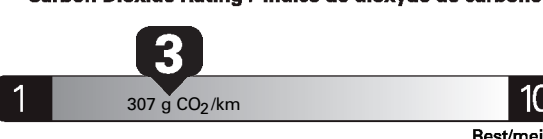

Carbon Dioxide Rating / Indice de dioxyde de carbone