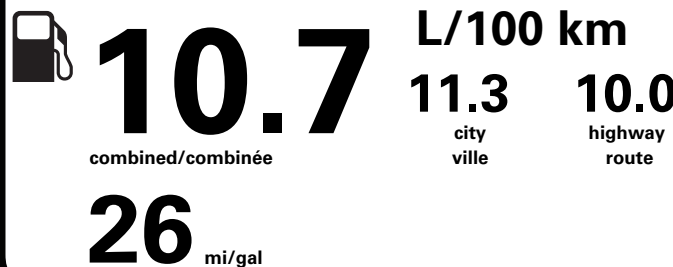

SAFETY/SECURITY

- ADVANCETRAC™/ROLL STABILITY CONTROL
- AIRBAGS - SAFETY CANOPY®
- AIRBAGS-DRIVER/PASSENGER
- CENTRE HIGH MOUNT STOPLAMP
- DAYTIME RUNNING LIGHTS
- PERIMETER ALARM
- SECURE PKG 1 YR INCLUDED
- SECURILOCK® ANTI-THEFT SYS
- SOS POST CRASH ALERT SYST
- TIRE PRESSURE MONITOR SYS

WARRANTY

- 3YR/60,000KM BASIC
- 5YR/100,000KM POWERTRAIN
- ROADSIDE ASSISTANCE 24 HRS

INCLUDED ON THIS VEHICLE

EQUIPMENT GROUP 703A

- 22" PREMIUM PNTD W/ INSERTS
- FLOOR LINER-TRAY W/CARPET MAT
- WHEEL WELL LINERS-REAR
- MOBILE OFFICE PACKAGE
- TOW/HAUL PACKAGE
- B&O UNLEASHED SOUND SYSTEM
- AMBIENT LIGHTING

OPTIONAL EQUIPMENT/OTHER

- 2026 MODEL YEAR
- FEDERAL EXCISE TAX
- 275/50R22 BSW ALL-SEASON
- 3.73 ELECTRONIC LOCKING AXLE
- 7400# GVWR PACKAGE
- TWIN PANEL MOONROOF
- PRO POWER ONBOARD - 7.2 KW
- BLUECRUISE - 1 YEAR+90DAY PLAN
- PRO ACCESS TAILGATE
- KEYLESS ENTRY KEYPAD DRVR SIDE
- BED UTILITY PACKAGE
- CONN PKG: 1YR INCL W/FORD APP
- BEDLINER TOUH BED SPRAY-IN

(MSRP)*

11,150.00

100.00

NO CHARGE

1,750.00

NO CHARGE

625.00

700.00

PRICE INFORMATION

BASE PRICE	$105,140.00
TOTAL OPTIONS/OTHER	14,325.00
TOTAL VEHICLE & OPTIONS/OTHER	119,465.00
DESTINATION & DELIVERY	2,695.00

"THIS VEH. NOT INTENDED FOR SALE OR REGISTRATION IN US" RETAIL PRICES EXCLUDE GST/HST

Gasoline Vehicle
Véhicule à essence

Fuel Consumption / Consommation de carburant

Annual fuel **COST**
for an annual distance of 20,000 km, and an average fuel price of $1.50 per litre

$ 3 210

Coût annuel en carburant

pour une distance annuelle de 20 000 km, et un prix moyen du carburant de 1,50 $ par litre

2.7 - 19.7 L_e/100 km

L_e is gasoline litre equivalent
L_e signifie litre équivalent d'essence