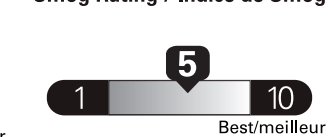

Smog Rating / Indice de Smog

Tailpipe emissions only / Émissions du tuyau d'échappement seulement

Estimates are based on Government of Canada approved criteria and testing methods. Vehicle's actual fuel consumption will vary.

Estimations établies selon des méthodes d'essai et des critères approuvés par le gouvernement du Canada. La consommation de carburant réelle du véhicule variera.