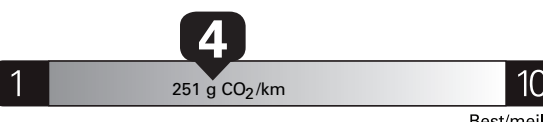

Carbon Dioxide Rating / Indice de dioxyde de carbone