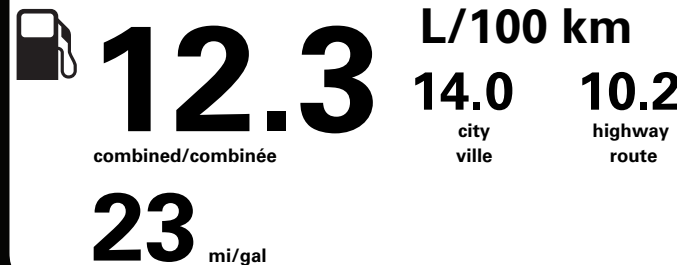

Fuel Consumption / Consommation de carburant

Annual fuel **COST**
for an annual distance of 20,000 km, and an average fuel price of $1.50 per litre

$ 3 690

Coût annuel en carburant

pour une distance annuelle de 20 000 km, et un prix moyen du carburant de 1,50 $ par litre

Standard pickup trucks range from /
Les camionnettes ordinaires font entre
2.7 - 19.7 L_e/100 km

L_e is gasoline litre equivalent
L_e signifie litre équivalent d'essence

Carbon Dioxide Rating / Indice de dioxyde de carbone

Tailpipe emissions only / Émissions du tuyau d'échappement seulement

Smog Rating / Indice de Smog

Estimates are based on Government of Canada approved criteria and testing methods. Vehicle's actual fuel consumption will vary.

Estimations établies selon des méthodes d'essai et des critères approuvés par le gouvernement du Canada. La consommation de carburant réelle du véhicule variera.

For more information visit

vehicles.nrcan.gc.ca

Pour plus d'information visitez

vehicules.nrcan.gc.ca

U.S. GOVERNMENT SAFETY RATINGS
COTES DE SÉCURITÉ DU GOUVERNEMENT AMÉRICAIN

Overall Vehicle Score /
Cote globale du véhicule **★★★★★**

Frontal Crash / Collision frontale
Driver / Conducteur **★★★★★**
Passenger / Passager **★★★★★**

Side Crash / Collision latérale
Front seat / Siège avant **★★★★★**
Rear seat / Siège arrière **★★★★★**

Rollover / Capotage **★★★★**

Star ratings range from 1 to 5 stars (*****), with 5 being the highest.
Les cotes varient de 1 à 5 étoiles (*****), 5 étant la cote la plus élevée.

Source: U.S. National Highway Traffic Safety Administration
For more information / Pour de plus amples renseignements
www.safercar.gov

1FTFW6L89TFA86701

Download the Ford app
Connect your Ford with your phone

Available Remote Features*

- Remote Start, Lock and Unlock
- GPS Location
- Vehicle Health Monitoring

Scan code not operational at this time

FOR PLANT USE ONLY

Insist on Ford Protect! The only extended service plan fully backed by Ford and honored at every Ford dealership in the US and Canada. See your Ford dealer for additional details, or visit www.ford.ca for more information.

Personalize your vehicle with Ford Custom Accessories. Genuine Ford Accessories are engineered for your vehicle and can be included under the Ford New Vehicle Limited Warranty. Certain conditions, limitations and exclusions apply. See your Dealer for details.