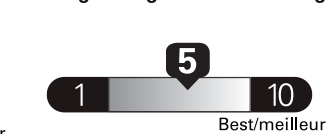

Smog Rating / Indice de Smog

Tailpipe emissions only / Émissions du tuyau d'échappement seulement

Estimates are based on Government of Canada approved criteria and testing methods. Vehicle's actual fuel consumption will vary.

Estimations établies selon des méthodes d'essai et des critères approuvés par le gouvernement du Canada. La consommation de carburant réelle du véhicule variera.