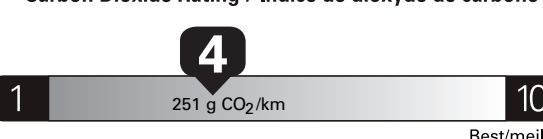

Carbon Dioxide Rating / Indice de dioxyde de carbone