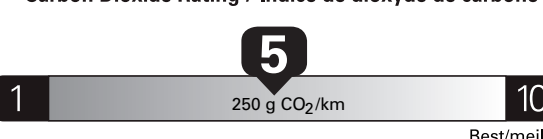

Carbon Dioxide Rating / Indice de dioxyde de carbone