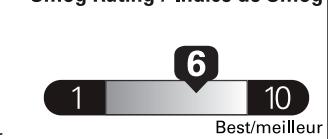

Smog Rating / Indice de Smog

Tailpipe emissions only / Émissions du tuyau d'échappement seulement

Estimates are based on Government of Canada approved criteria and testing methods. Vehicle's actual fuel consumption will vary.

Estimations établies selon des méthodes d'essai et des critères approuvés par le gouvernement du Canada. La consommation de carburant réelle du véhicule variera.