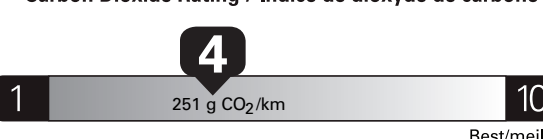

OPTIONAL EQUIPMENT/OTHER

- 2026 MODEL YEAR FEDERAL EXCISE TAX 3.5L POWERBOOST HYBRID V6 HEV ELECT 10SPD AUTO TRANS 275/60R20 BSW ALL-TERRAIN 3.73 ELECTRONIC LOCKING AXLE 7400# GVWR PACKAGE HEAD-UP DISPLAY LARIAT BLACK APPEARANCE PKG .20" GLOSS BLACK PNTD ALUM WHL BLUECRUISE EQUIP: 90 DAY TRIAL CONN PKG: 1YR INCL W/FORD APP BEDLINER TOUH BED SPRAY-IN

(MSRP)*

3,955.00

100.00

3,000.00

NO CHARGE

NO CHARGE

1,000.00

1,575.00

700.00

PRICE INFORMATION

BASE PRICE $84,545.00 TOTAL OPTIONS/OTHER 10,330.00

TOTAL VEHICLE & OPTIONS/OTHER DESTINATION & DELIVERY 94,875.00 2,695.00

TOTAL BEFORE REDUCTIONS 97,570.00 3.5L POWERBOOST DISCOUN - 750.00 LARIAT SERIES DISCOUNT - 1,750.00

TOTAL REDUCTIONS - 2,500.00

"THIS VEH. NOT INTENDED FOR SALE OR REGISTRATION IN US" RETAIL PRICES EXCLUDE GST/HST

Canada

ENERGUIDE

Gasoline Vehicle Véhicule à essence

Fuel Consumption / Consommation de carburant

10.7 L/100 km combined/combinée 11.3 city ville 10.0 highway route 26 mi/gal

Annual fuel COST for an annual distance of 20,000 km, and an average fuel price of $1.50 per litre

$ 3 210

Coût annuel en carburant pour une distance annuelle de 20 000 km, et un prix moyen du carburant de 1,50 $ par litre

Standard pickup trucks range from / Les camionnettes ordinaires font entre 2.7 - 19.7 L_e/100 km

L_e is gasoline litre equivalent L_e signifie litre équivalent d'essence

Carbon Dioxide Rating / Indice de dioxyde de carbone

Tailpipe emissions only / Émissions du tuyau d'échappement seulement