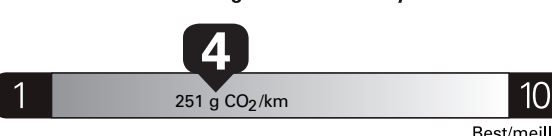

Carbon Dioxide Rating / Indice de dioxyde de carbone

Tailpipe emissions only / Émissions du tuyau d'échappement seulement