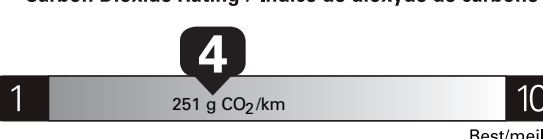

PRICE INFORMATION

BASE PRICE $84,145.00 TOTAL OPTIONS/OTHER 14,505.00

TOTAL VEHICLE & OPTIONS/OTHER DESTINATION & DELIVERY 98,650.00 2,695.00

TOTAL BEFORE REDUCTIONS 101,345.00 3.5L POWERBOOST DISCOUN - 750.00 LARIAT SERIES DISCOUNT - 1,750.00

TOTAL REDUCTIONS - 2,500.00

"THIS VEH. NOT INTENDED FOR SALE OR REGISTRATION IN US" RETAIL PRICES EXCLUDE GST/HST

(MSRP)*

Canada

ENERGUIDE

Gasoline Vehicle Véhicule à essence

Fuel Consumption / Consommation de carburant

10.7 L/100 km 11.3 city 10.0 highway 26 mi/gal

Annual fuel COST for an annual distance of 20,000 km, and an average fuel price of $1.50 per litre

$ 3 210

Coût annuel en carburant

pour une distance annuelle de 20 000 km, et un prix moyen du carburant de 1,50 $ par litre

Standard pickup trucks range from / Les camionnettes ordinaires font entre 2.7 - 19.7 L_e/100 km

L_e is gasoline litre equivalent L_e signifie litre équivalent d'essence

Carbon Dioxide Rating / Indice de dioxyde de carbone

Tailpipe emissions only / Émissions du tuyau d'échappement seulement