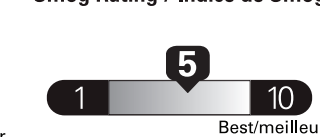

Smog Rating / Indice de Smog