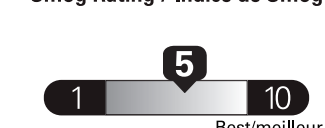

Smog Rating / Indice de Smog

Tailpipe emissions only / Émissions du tuyau d'échappement seulement

Estimates are based on Government of Canada approved criteria and testing methods. Vehicle's actual fuel consumption will vary.

Estimations établies selon des méthodes d'essai et des critères approuvés par le gouvernement du Canada. La consommation de carburant réelle du véhicule variera.