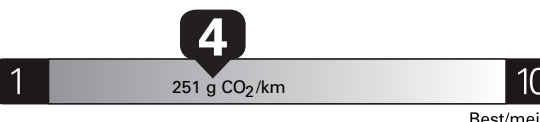

Carbon Dioxide Rating / Indice de dioxyde de carbone

Tailpipe emissions only / Émissions du tuyau d'échappement seulement