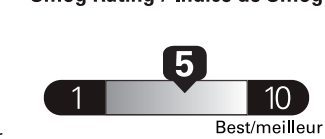

Smog Rating / Indice de Smog